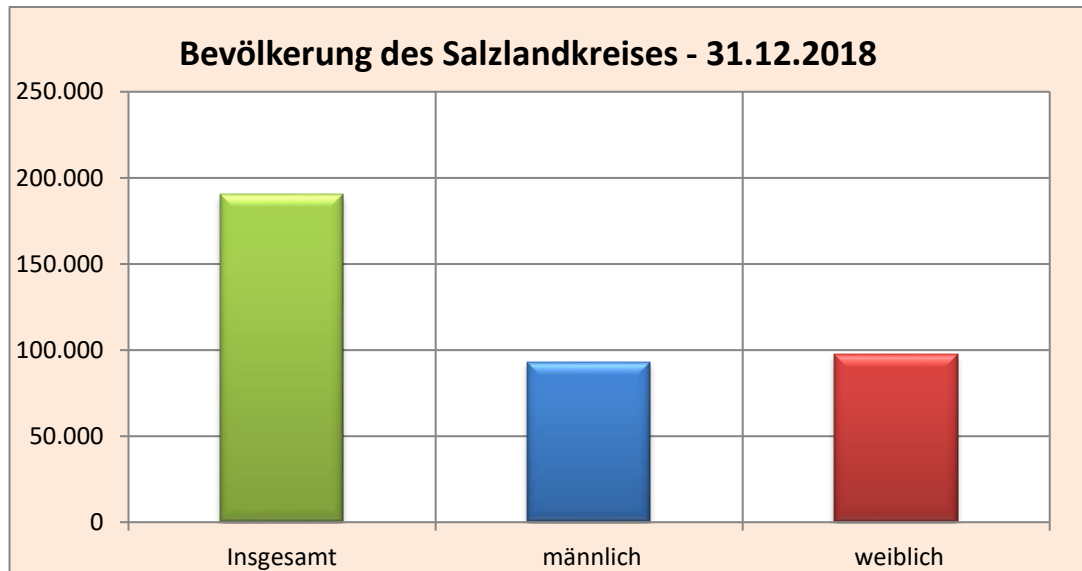

Bevölkerung des Salzlandkreises

Quelle: Statistisches Landesamt Sachsen-Anhalt

Stand: 31.12.2018

Bevölkerung

	Insgesamt	und zwar		Deutsche	Ausländer
		männlich	weiblich		
Personen					
SLK	190.560	93.148	97.412	184.503	6.057

Bevölkerungsbewegung Salzlandkreis

01.01. bis 31.12.2018

	Lebendgeborene	Gestorbene	Zuzüge	Fortzüge
			über die Kreisgrenze	
Personen				
SLK	1.349	3.332	5.620	5.775

Geburtendefizit: -1.983

Wanderungssaldo: -155